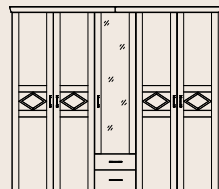

Solide und zeitgemäß: mit vito COUNTRY hält ein mediterraner Charme im Landhausstil Einzug in Ihr Schlafzimmer.

Bett Schubkasten, praktischer Stauraum für Bettwäsche und Kissen

Bettfußteil, schöne Landhaus Details durch ansprechende Rahmenoptik

Beschläge aus Metall, hoch belastbar Türen und SK inkl. Softclose

Auszug aus dem Typenplan Alle Maße B/H/T ca.-Maße in cm.

Kleiderschrank 6-trg. 4 Holz-/ 2 Spiegeltüren/ 2 Schubkästen
Inneneinteilung: 2 Mittelseiten/ rechts u. links je 2 Böden und 1 Kleiderstange/ Mitte 4 Böden
309 / 229 / 61 cm

Kleiderschrank 5-trg. 4 Holztüren/ 1 Spiegeltür/ 2 Schubkästen
Inneneinteilung: 2 Mittelseiten/ rechts u. links je 2 Böden und 1 Kleiderstange/ Mitte 4 Böden
256 / 229 / 61 cm

Bett
Liegefläche 180 x 200 cm
(ohne Auflagen und Rahmen)
190 / 65-96 / 207 cm