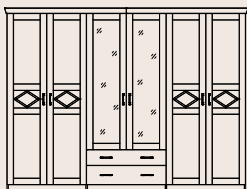

Solide und zeitgemäß: mit vito COUNTRY hält ein mediterraner Charme im Landhausstil Einzug in Ihr Schlafzimmer.

Bett Schubkasten, praktischer Stauraum für Bettwäsche und Kissen

Bettfußteil, schöne Landhaus Details durch ansprechende Rahmenoptik

Beschläge aus Metall, hoch belastbar Türen und SK inkl. Softclose

Auszug aus dem Typenplan Alle Maße B/H/T ca.-Maße in cm.

Kleiderschrank 6-trg. 4 Holz-/ 2 Spiegeltüren/ 2 Schubkästen
Inneneinteilung: 2 Mittelseiten/ rechts u. links je 2 Böden und 1 Kleiderstange/ Mitte 4 Böden
309 / 229 / 61 cm